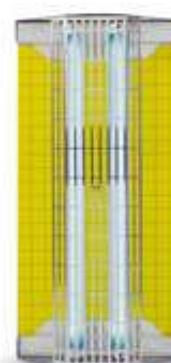

SCHEMA TECNICA

Informazioni riservate a tecnici della disinfestazione, agronomi, medici, veterinari e autorità sanitarie

FLYTRAP PROFESSIONAL™

LAMPADA UV IN ACCIAIO INOX CON PIASTRA COLLANTE

FTP30	FTP40	FTP80
Dimensioni: 47x30,5x15,2 cm Dimensioni pannello collante: 39 x 30 cm Copertura: 80 m ² Neon: 2x15 W Peso: 2,5 kg	Dimensioni: 61x30,5x15,2 cm Dimensioni pannello collante: 54,4 x 30,2 cm Copertura: 120 m ² Neon: 2x20 W Peso: 3,7 kg	Dimensioni: 61x30,5x15,2 cm Dimensioni pannello collante: 54,4 x 30,2 cm Copertura: 240 m ² Neon: 2x40 W Peso: 4,1 kg

Caratteristiche

Progettata per essere la più efficace trappola professionale sul mercato, Flytrap Professional™ emette luce a 360° ed è di facile manutenzione per la sostituzione delle piastre collanti e dei neon. Disponibile nei modelli da 30, 40 e 80 W in acciaio inox (versione 30W anche acciaio verniciato bianco).